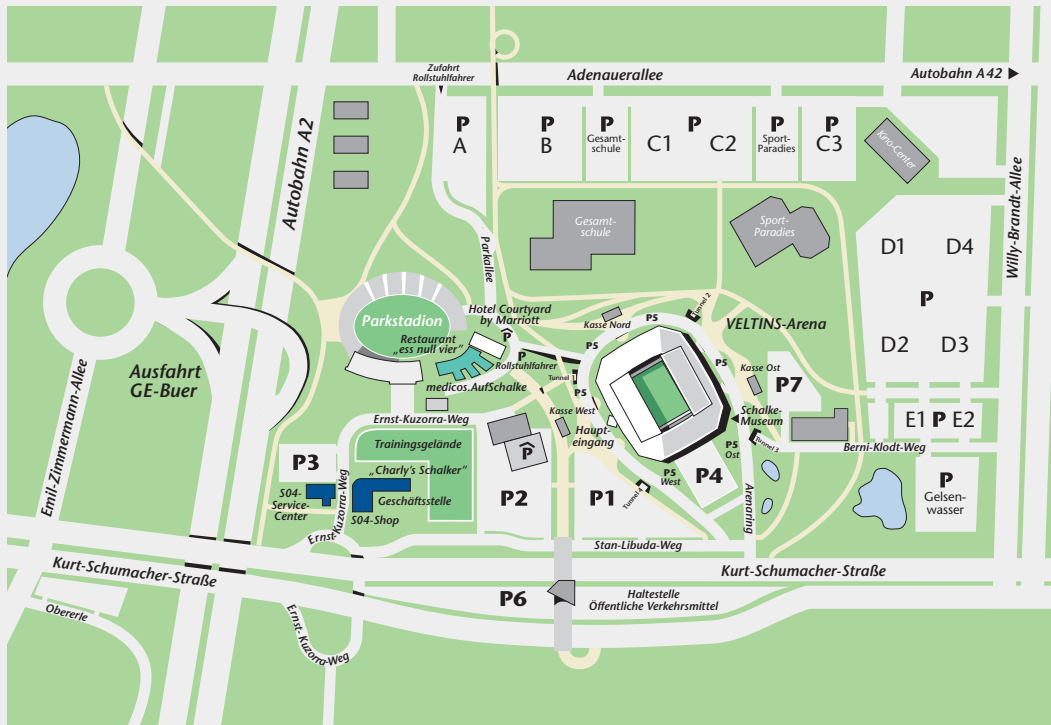

GAZPROM Tribüne

VELTINS Nordkurve

ERDGAS Tribüne

VICTORIA Tribüne

Zufahrt Rollstuhlfahrer

Adenauerallee

Autobahn A42

Autobahn A2

Willy-Brandt-Allee

Emil-Zimmermann-Allee

Ausfahrt GE-Buer

Parkstadion

Restaurant „ess null vier“

Hotel Courtyard by Marriott

Kasse Nord

VELTINS-Arena

medicos.AufSchalke

Rollstuhlfahrer

Kasse West

Kasse Ost

Ernst-Kuzorra-Weg

„Charly's Schalker“

Haupteingang

Schalke-Museum

Stan-Libuda-Weg

Arenating

Kurt-Schumacher-Straße

Kurt-Schumacher-Straße

P6

Haltestelle Öffentliche Verkehrsmittel

Obererle

Ernst-Kuzorra-Weg